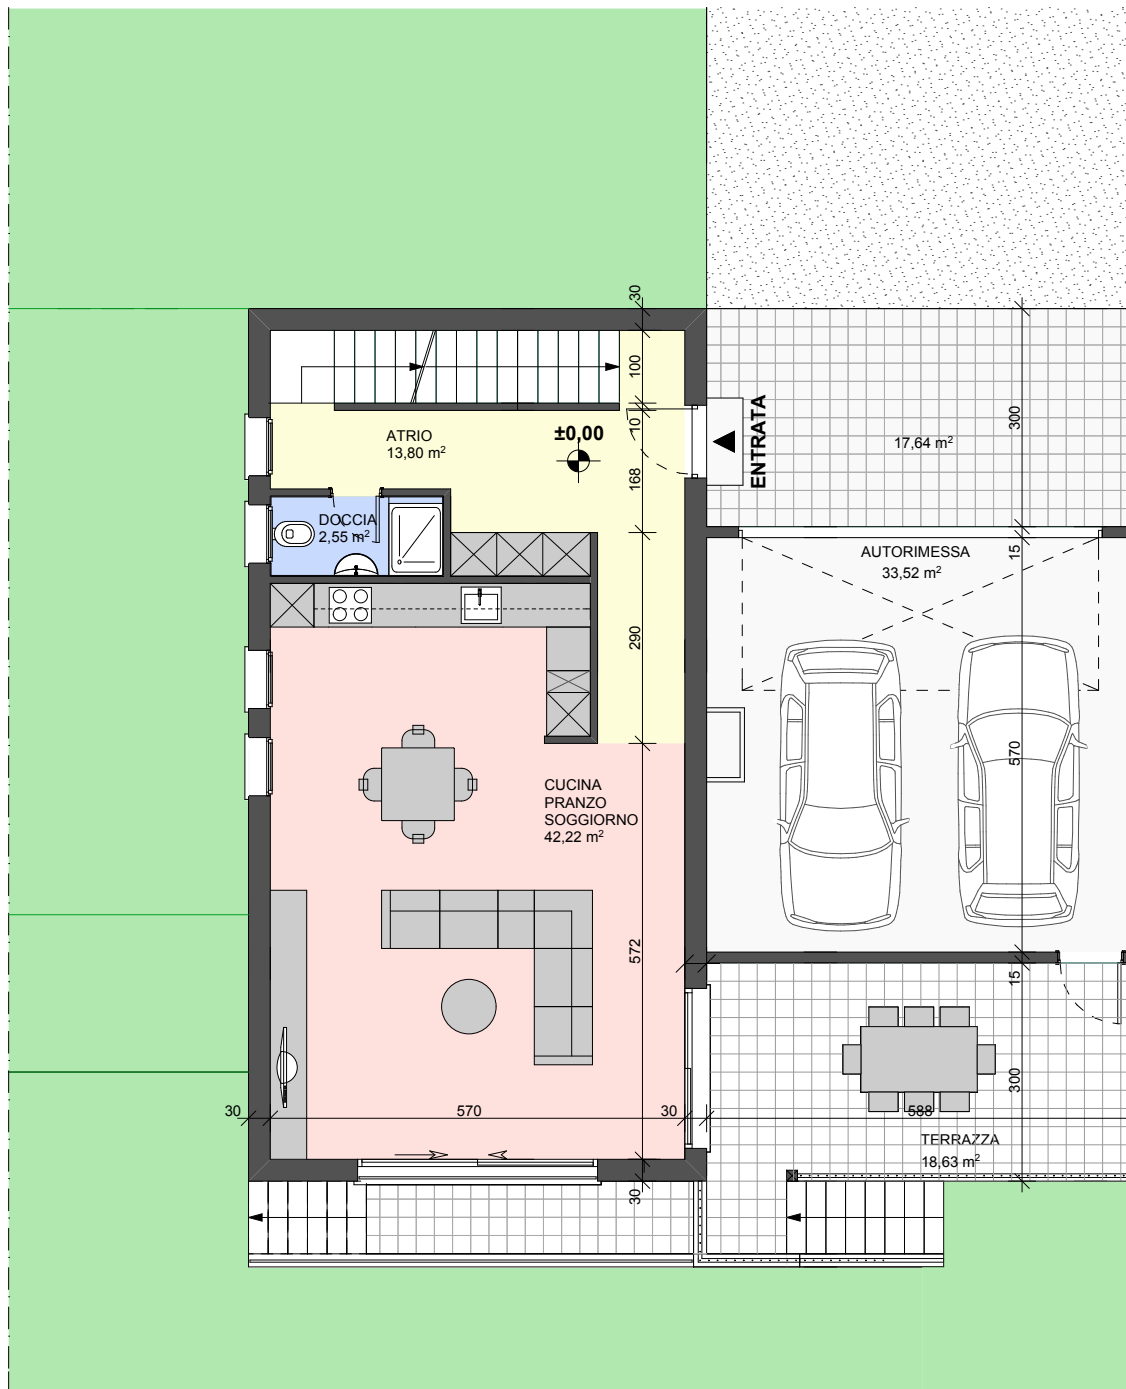

CASA C

PIANTA PIANO TERRENO 1 : 100

- atrio d'entrata con armadi a muro
- locale doccia - wc
- scala per distribuzione interna
- soggiorno / pranzo con uscita sul terrazzo
- cucina aperta sul soggiorno
- ampia terrazza coperta con accesso al giardino
- 2 posteggi coperti
- giardino con accesso alla cantina